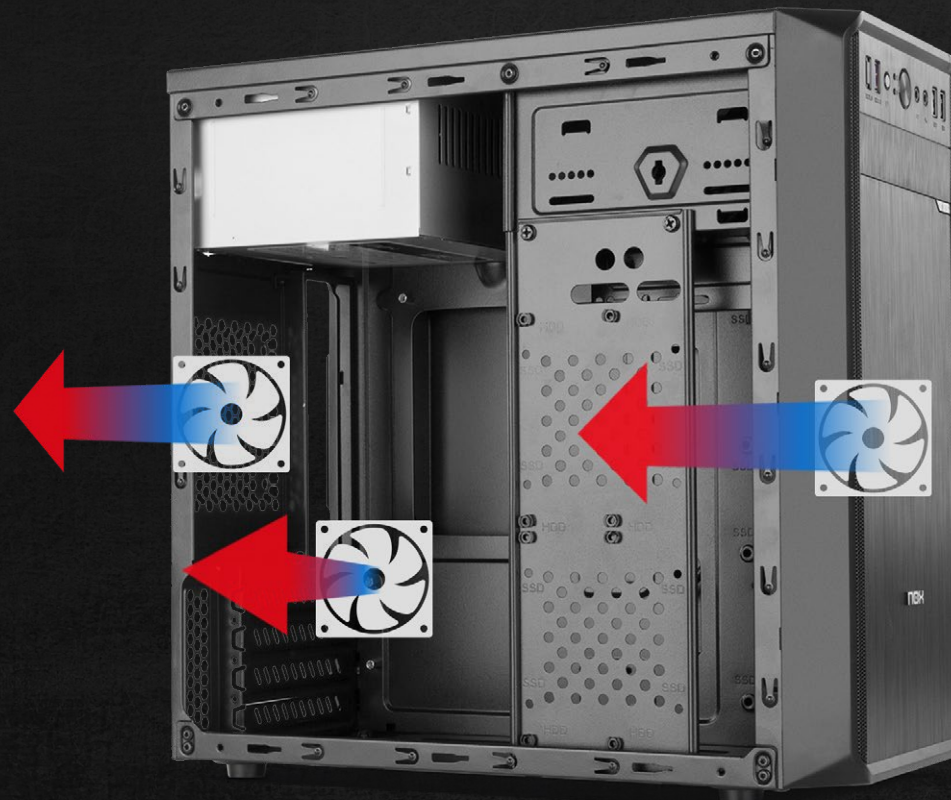

LITE030

500W MINI TOWER CHASSIS

PRESTACIONES EXTERIORES

Conexiones

PRESTACIONES INTERIORES

ESPECIFICACIONES

**COMPACTA POR FUERA,
AMPLIA POR DENTRO**

LITE030 es la solución de Nox para aquellos que necesitan un equipo de grandes prestaciones sin renunciar al espacio y a un rendimiento eficiente.

500W MINI TOWER CHASSIS

**PRESTACIONES
EXTERIORES**

**PRESTACIONES
INTERIORES**

Sistema de Ventilación

ESPECIFICACIONES

**COMPACTA POR FUERA,
AMPLIA POR DENTRO**

LITE030 es la solución de Nox para aquellos que necesitan un equipo de grandes prestaciones sin renunciar al espacio y a un rendimiento eficiente.

ESPECIFICACIONES

**COMPACTA POR FUERA,
AMPLIA POR DENTRO**

LITE030 es la solución de Nox para aquellos que necesitan un equipo de grandes prestaciones sin renunciar al espacio y a un rendimiento eficiente.

LITE030

500W MINI TOWER CHASSIS

PRESTACIONES
EXTERIORES

PRESTACIONES
INTERIORES

Espacio Interior

ESPECIFICACIONES

**COMPACTA POR FUERA,
AMPLIA POR DENTRO**

LITE030 es la solución de Nox para aquellos que necesitan un equipo de grandes prestaciones sin renunciar al espacio y a un rendimiento eficiente.