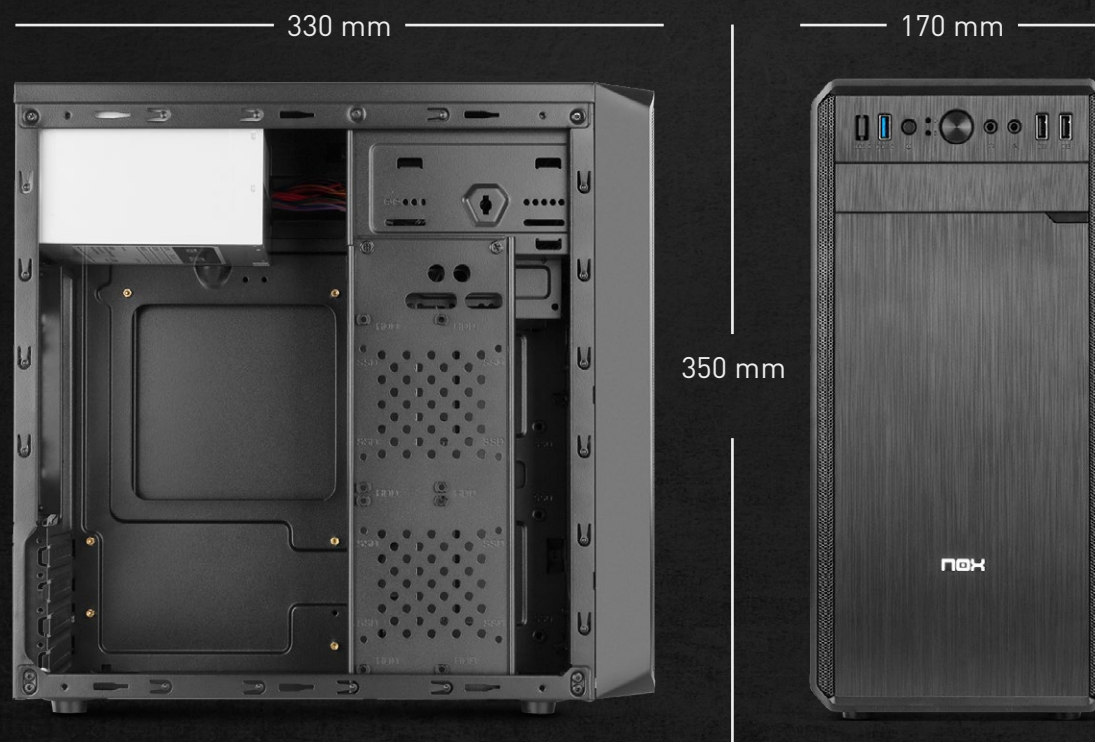

LITE030

500W MINI TOWER CHASSIS

**PRESTACIONES
EXTERIORES**
Dimensiones

**PRESTACIONES
INTERIORES**

ESPECIFICACIONES

**COMPACTA POR FUERA,
AMPLIA POR DENTRO**

LITE030 es la solución de Nox para aquellos que necesitan un equipo de grandes prestaciones sin renunciar al espacio y a un rendimiento eficiente.

LITE030

500W MINI TOWER CHASSIS

PRESTACIONES EXTERIORES

Conexiones

PRESTACIONES INTERIORES

ESPECIFICACIONES

**COMPACTA POR FUERA,
AMPLIA POR DENTRO**

LITE030 es la solución de Nox para aquellos que necesitan un equipo de grandes prestaciones sin renunciar al espacio y a un rendimiento eficiente.

500W MINI TOWER CHASSIS

**PRESTACIONES
EXTERIORES**

**PRESTACIONES
INTERIORES**

Sistema de Ventilación

ESPECIFICACIONES

**COMPACTA POR FUERA,
AMPLIA POR DENTRO**

LITE030 es la solución de Nox para aquellos que necesitan un equipo de grandes prestaciones sin renunciar al espacio y a un rendimiento eficiente.

SLOTS DE EXPANSIÓN 4

MATERIAL

- Plástico ABS
- Chasis de acero SPCC 0.4 mm

COLOR Negro

CONEXIONES 1x USB 3.0 • 2x USB 2.0 • HD Audio

MÁX. TARJETA GRÁFICA 315 mm

MÁX. COOLER CPU 147 mm

DIMENSIONES 330(PR) x 170(AN) x 350(AL)