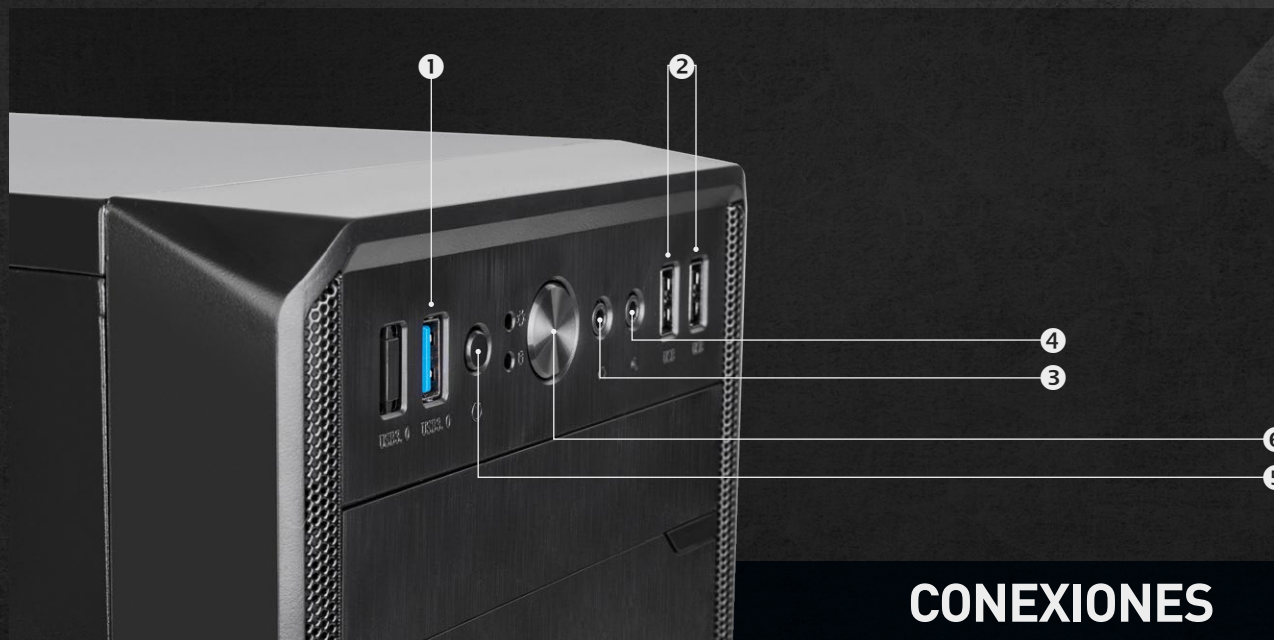

LITE030

500W MINI TOWER CHASSIS

**PRESTACIONES
EXTERIORES**
Dimensiones

**PRESTACIONES
INTERIORES**

ESPECIFICACIONES

**COMPACTA POR FUERA,
AMPLIA POR DENTRO**

LITE030 es la solución de Nox para aquellos que necesitan un equipo de grandes prestaciones sin renunciar al espacio y a un rendimiento eficiente.

LITE030

500W MINI TOWER CHASSIS

PRESTACIONES EXTERIORES

Conexiones

PRESTACIONES INTERIORES

ESPECIFICACIONES

**COMPACTA POR FUERA,
AMPLIA POR DENTRO**

LITE030 es la solución de Nox para aquellos que necesitan un equipo de grandes prestaciones sin renunciar al espacio y a un rendimiento eficiente.

500W MINI TOWER CHASSIS

**PRESTACIONES
EXTERIORES**

**PRESTACIONES
INTERIORES**

Sistema de Ventilación

ESPECIFICACIONES

**COMPACTA POR FUERA,
AMPLIA POR DENTRO**

LITE030 es la solución de Nox para aquellos que necesitan un equipo de grandes prestaciones sin renunciar al espacio y a un rendimiento eficiente.

ESPECIFICACIONES

**COMPACTA POR FUERA,
AMPLIA POR DENTRO**

LITE030 es la solución de Nox para aquellos que necesitan un equipo de grandes prestaciones sin renunciar al espacio y a un rendimiento eficiente.