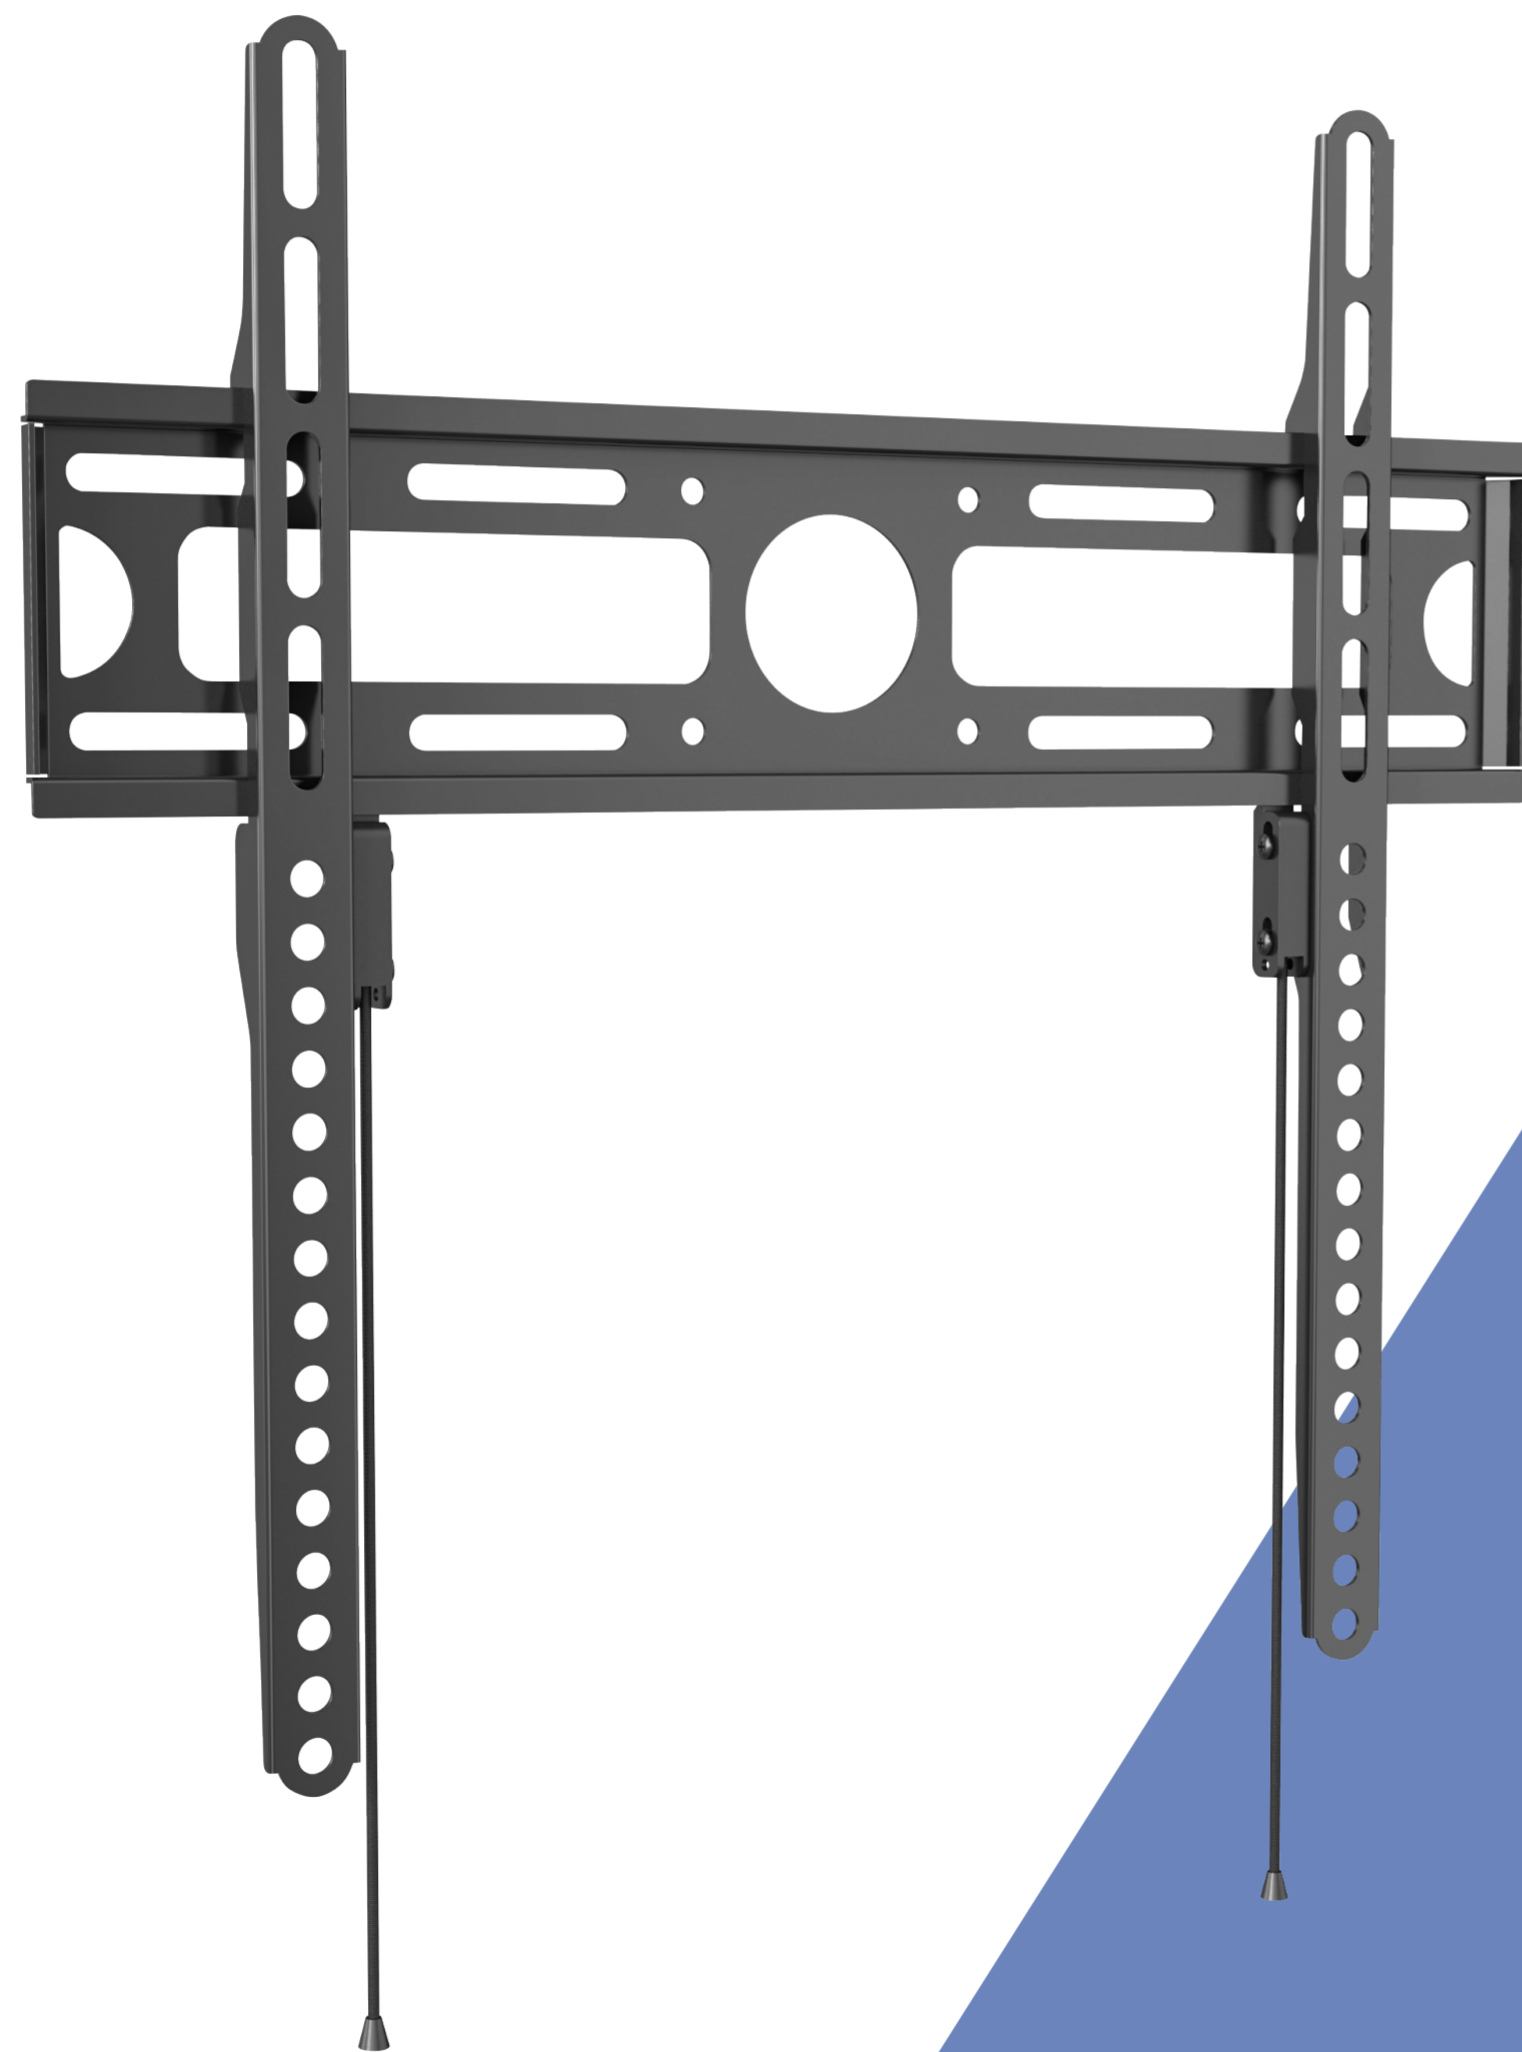

nox

WALLSTAND

WALL STAND FOR 23" TO 55" TV

Distancia a la pared súper delgada

Sistema Vesa Standard

Soporte de pared seguro

POWERED BY
nox
www.nox-xtreme.com

ESPECIFICACIONES

Descripción	Sistema de pared para televisión
Tamaño de pantalla compatible	23" ~ 55"
Estándares VESA compatibles	200x200 / 400x200 / 400x400
Peso Máximo Soportado	35KG
Distancia a la pared	22mm
Contenido del paquete	Sistema de montaje, tornillos y guía del usuario

PN
NXLITWALLSTAND

EAN
8436587974038

nox-xtreme.com