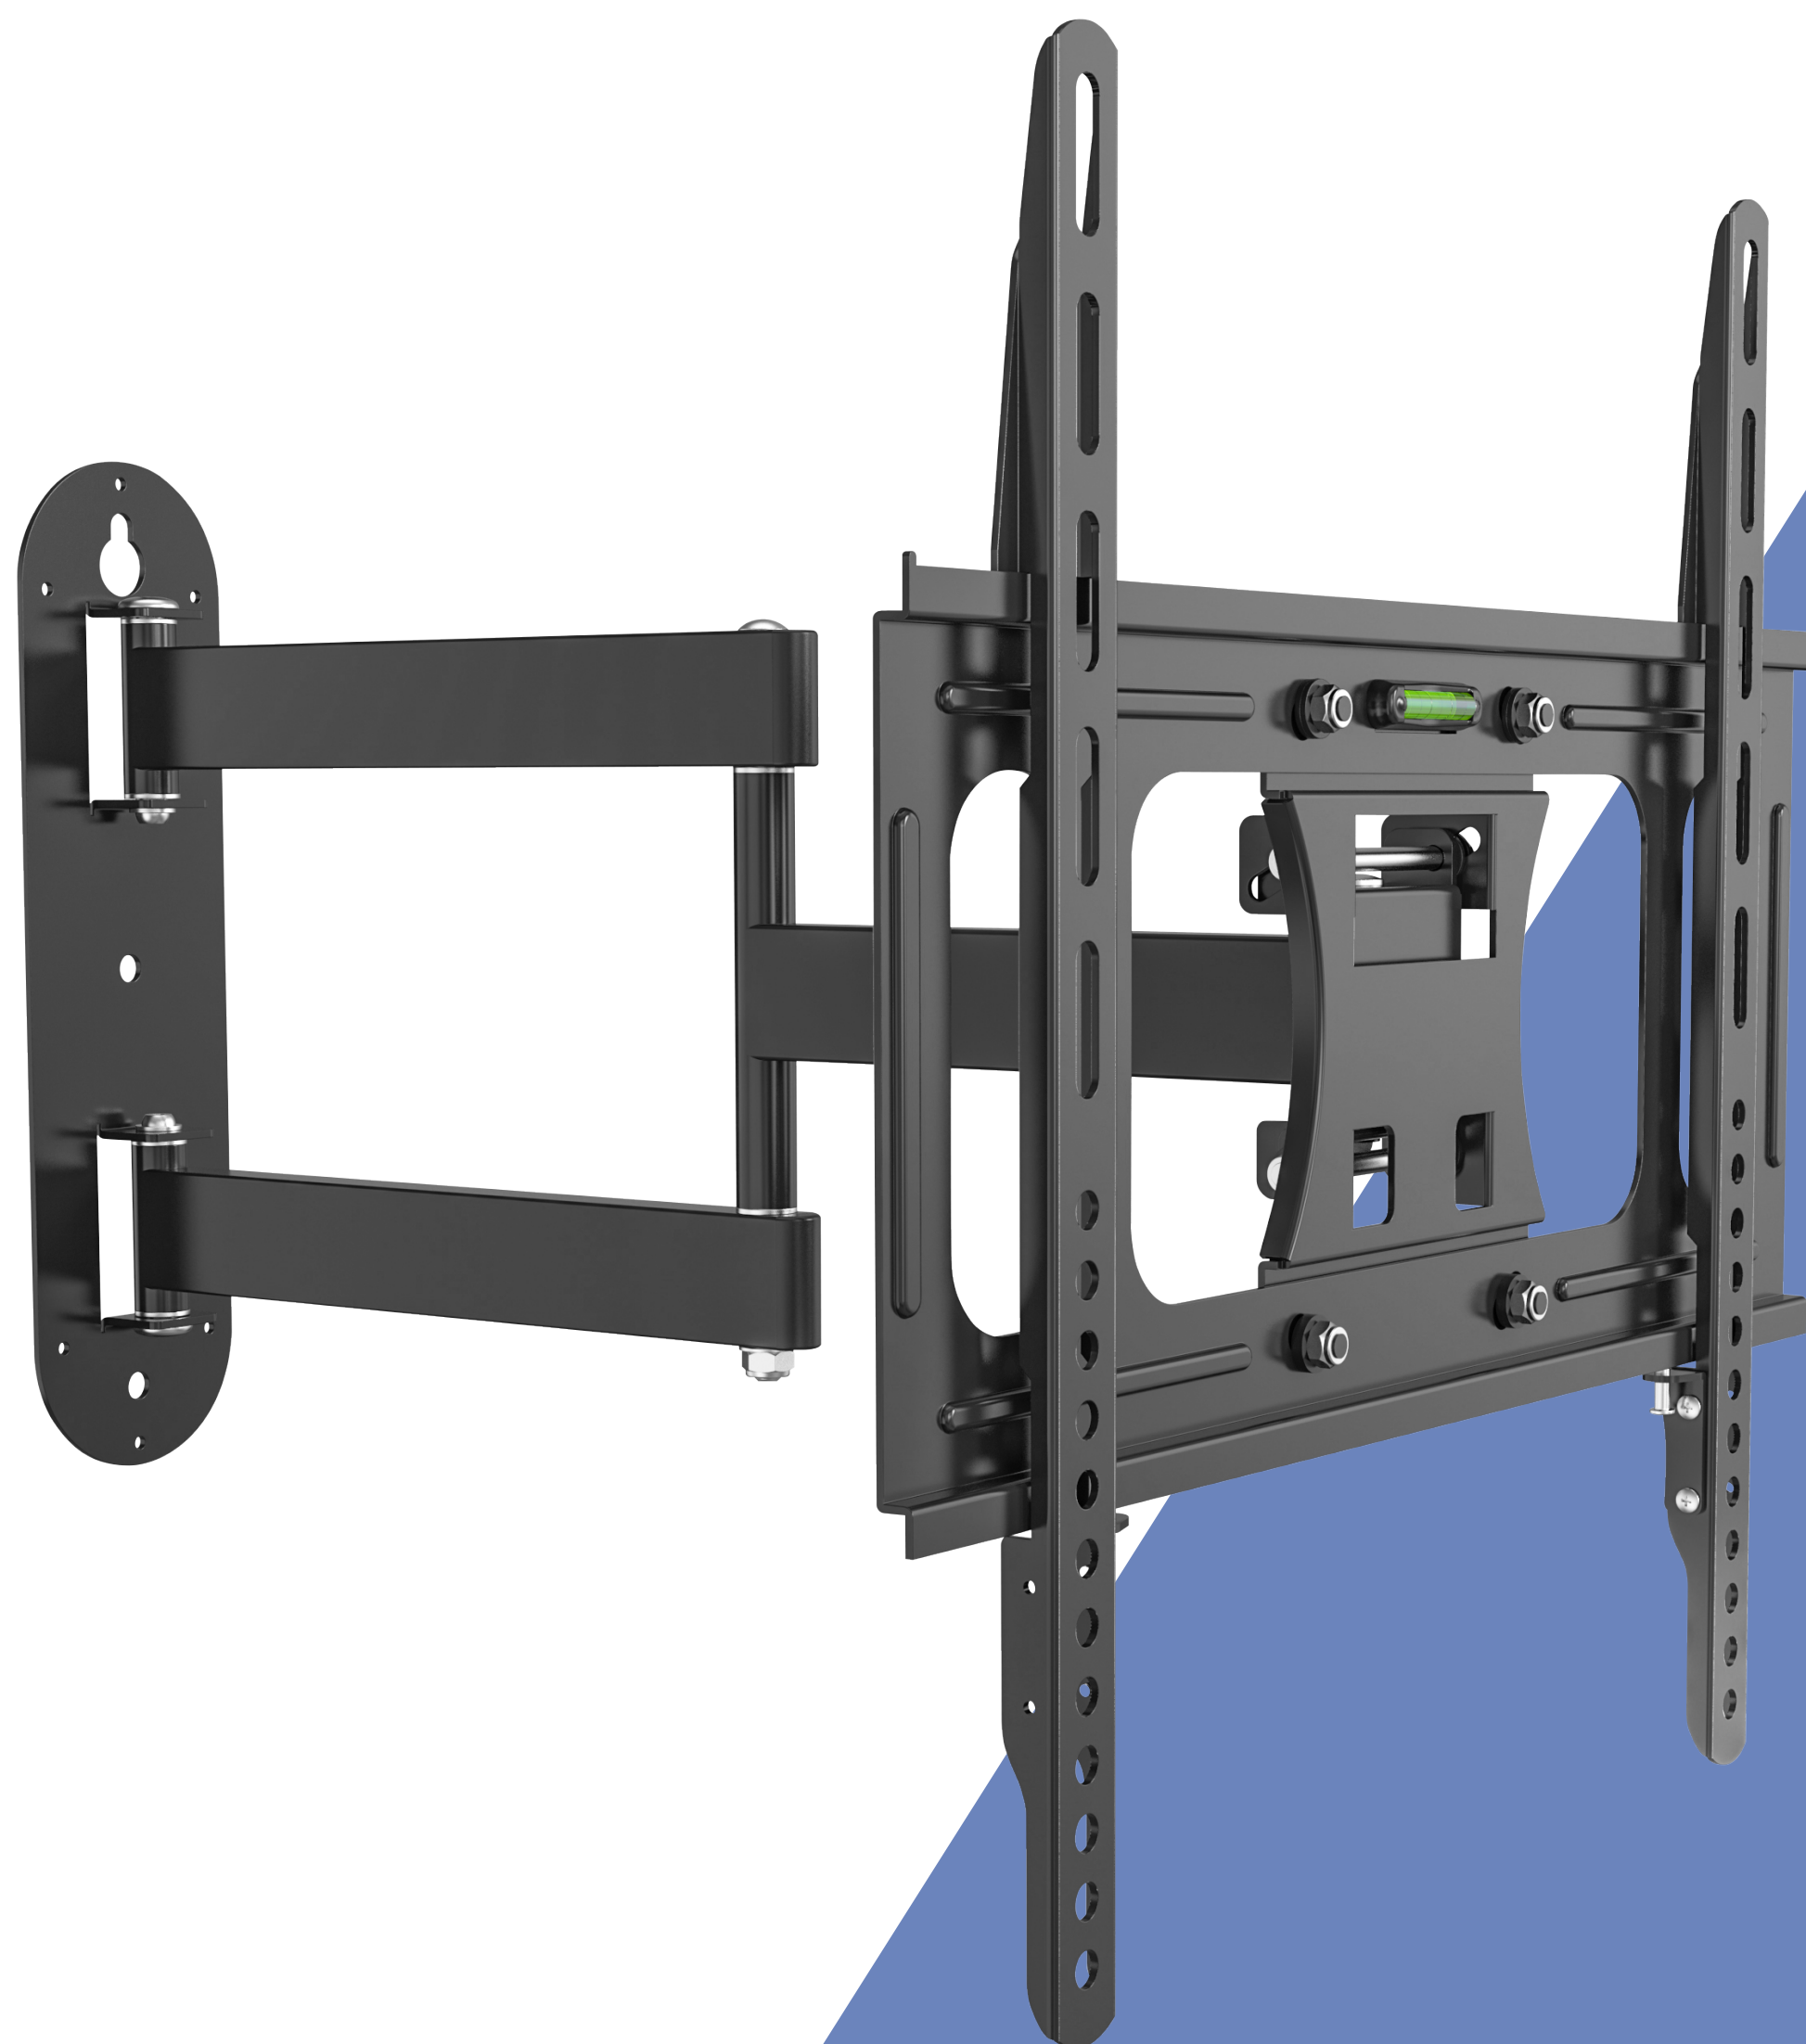

nox

# WALLFLEX

ADJUSTABLE WALL STAND FOR 23" TO 55" TV

Distancia a pared súper fina

Sistema VESA standard

Soporte de pared seguro

Ajuste de posición

POWERED BY  
nox  
www.nox-xtreme.com

## ESPECIFICACIONES

Descripción	Sistema de soporte de pared para televisión con brazo articulado y ajuste 3D
Tamaño de pantalla compatible	23" ~ 55"
Estándares VESA compatibles	200x200 / 400x200 / 400x400
Peso Máximo Soportado	30KG
Inclinación	-10° / +5°
Rotación	±22mm (para nivelar)
Giratorio	180°
Distancia a la pared	43mm ~ 502mm
Contenido del paquete	Soporte montaje para pared, tornillos y guía del usuario