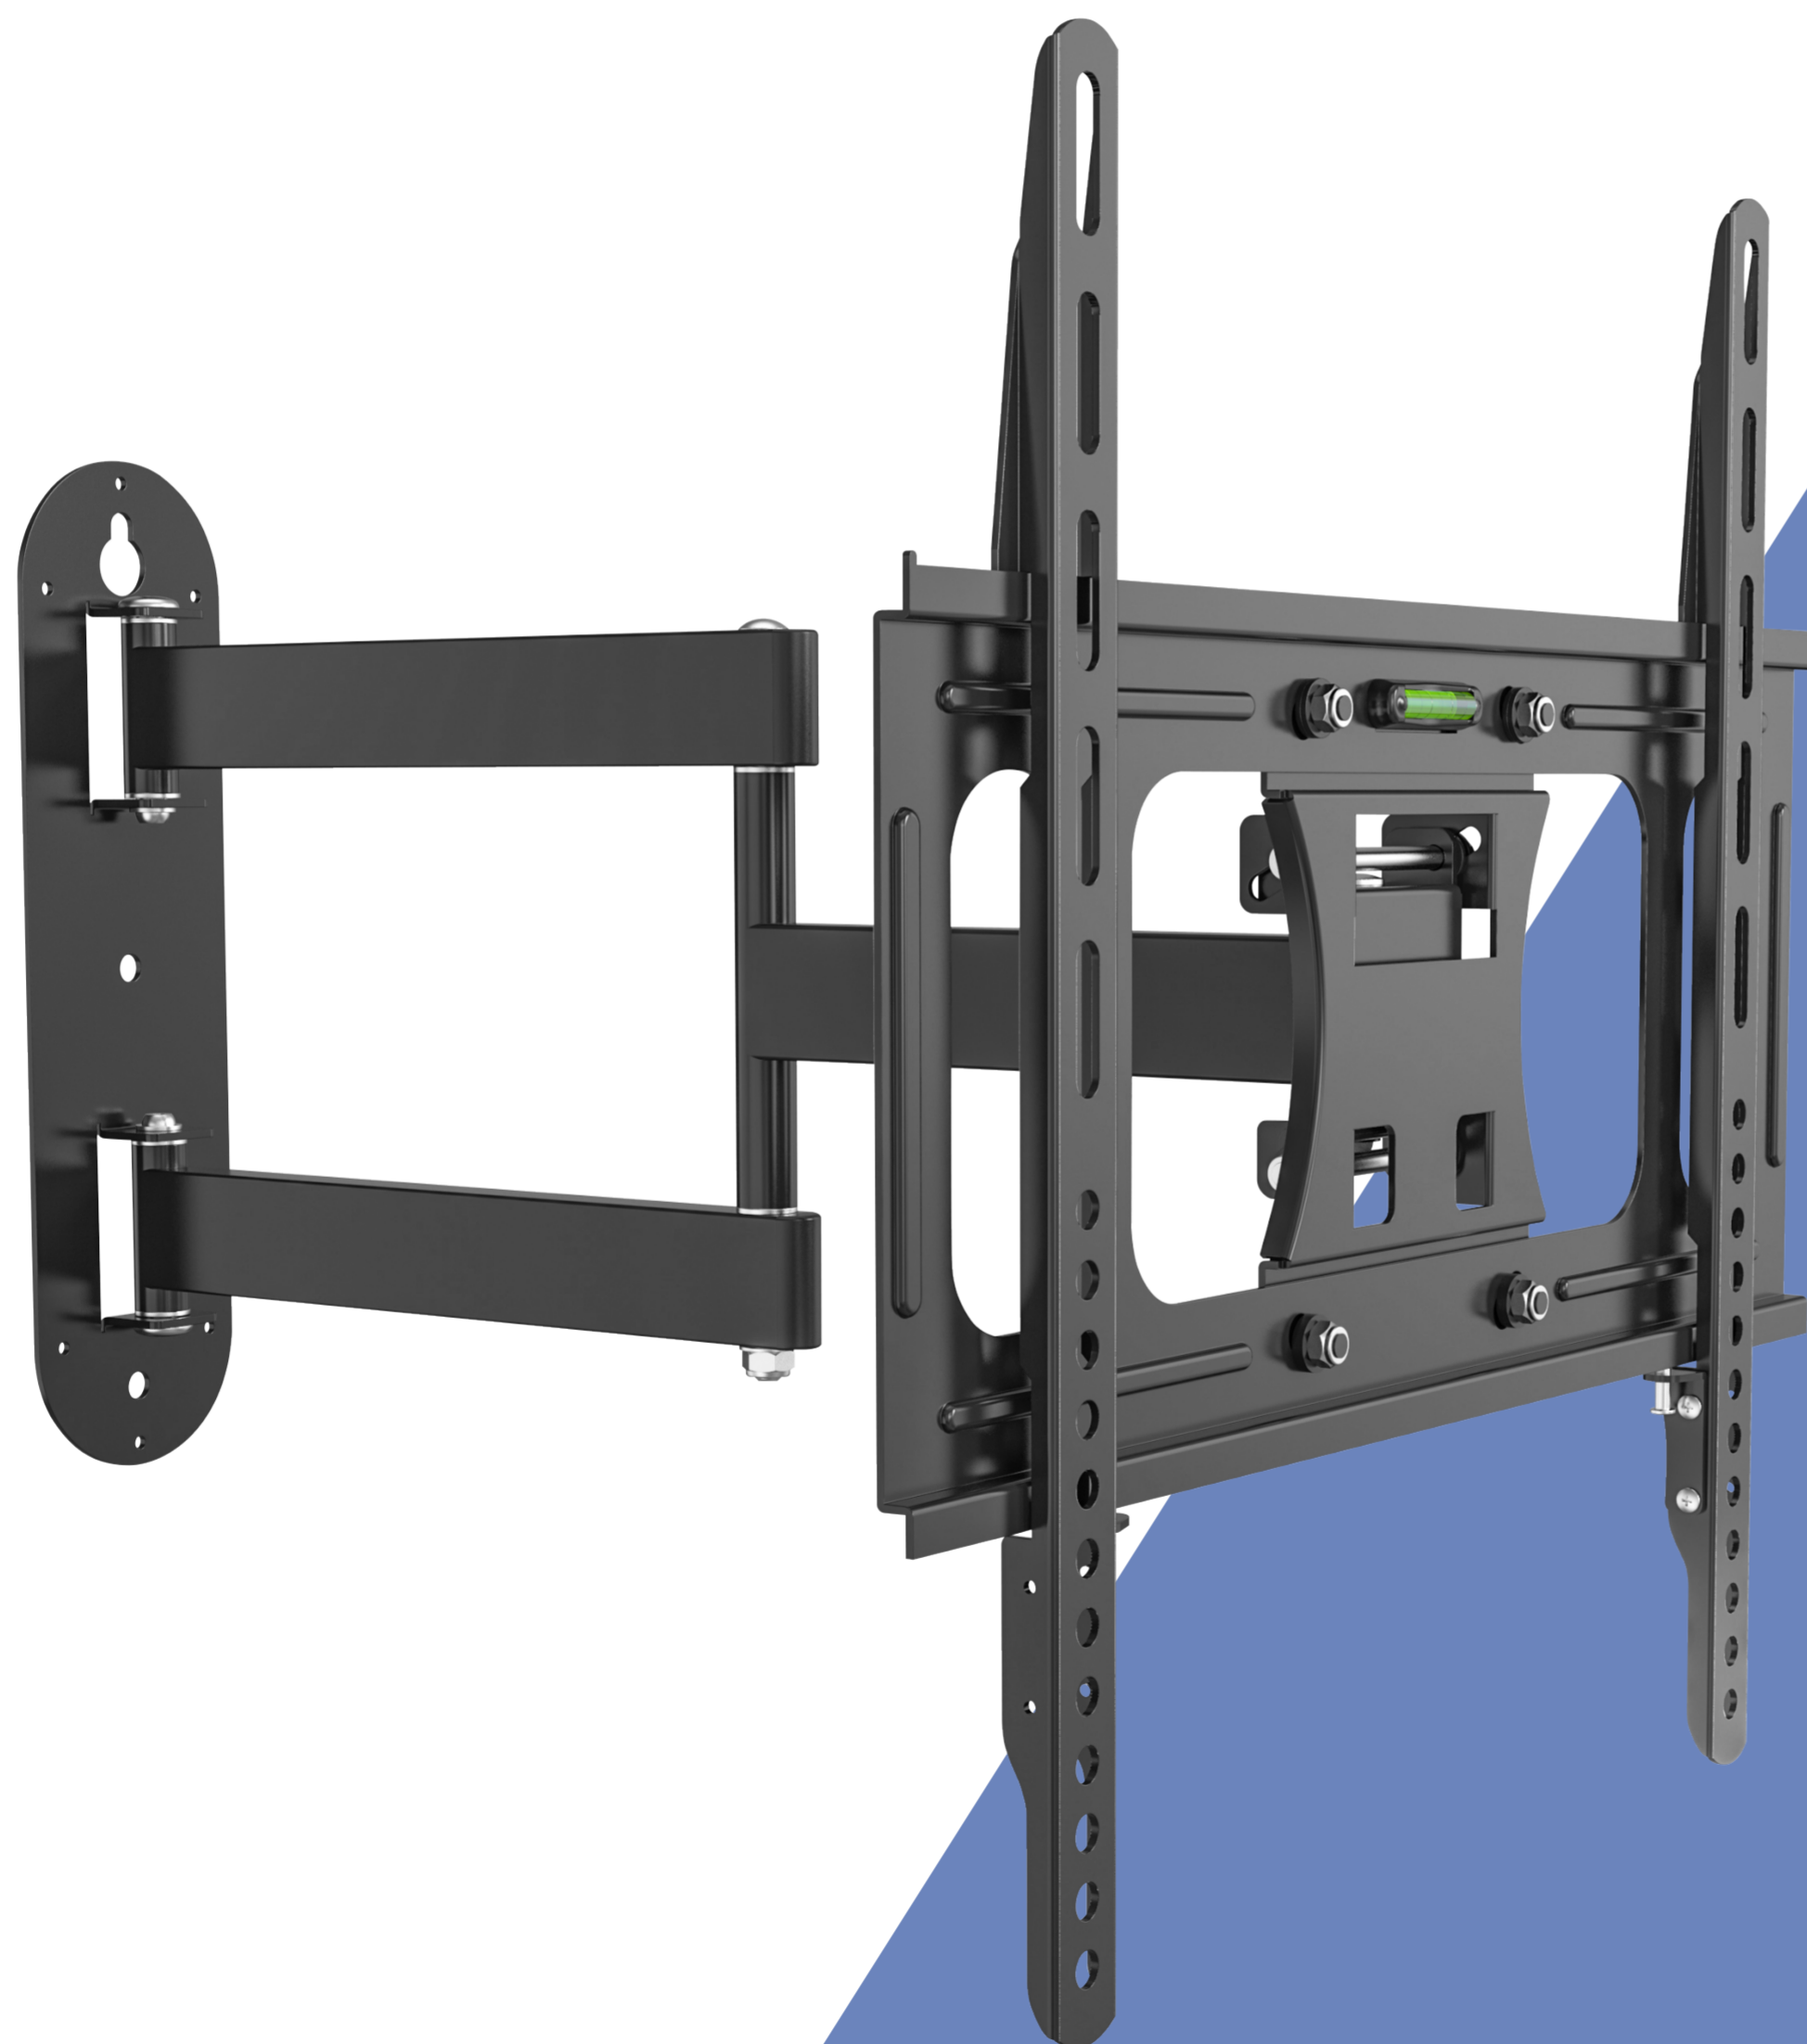

# NOX

# WALLFLEX

ADJUSTABLE WALL STAND FOR 23" TO 55" TV

Distancia a pared súper fina

Sistema VESA standard

Soporte de pared seguro

Ajuste de posición

POWERED BY  
**NOX**  
www.nox-xtreme.com

## ESPECIFICACIONES

Descripción	Sistema de soporte de pared para televisión con brazo articulado y ajuste 3D
Tamaño de pantalla compatible	23" ~ 55"
Estándares VESA compatibles	200x200 / 400x200 / 400x400
Peso Máximo Soportado	30KG
Inclinación	-10° / +5°
Rotación	±22mm (para nivelar)
Giratorio	180°
Distancia a la pared	43mm ~ 502mm
Contenido del paquete	Soporte montaje para pared, tornillos y guía del usuario