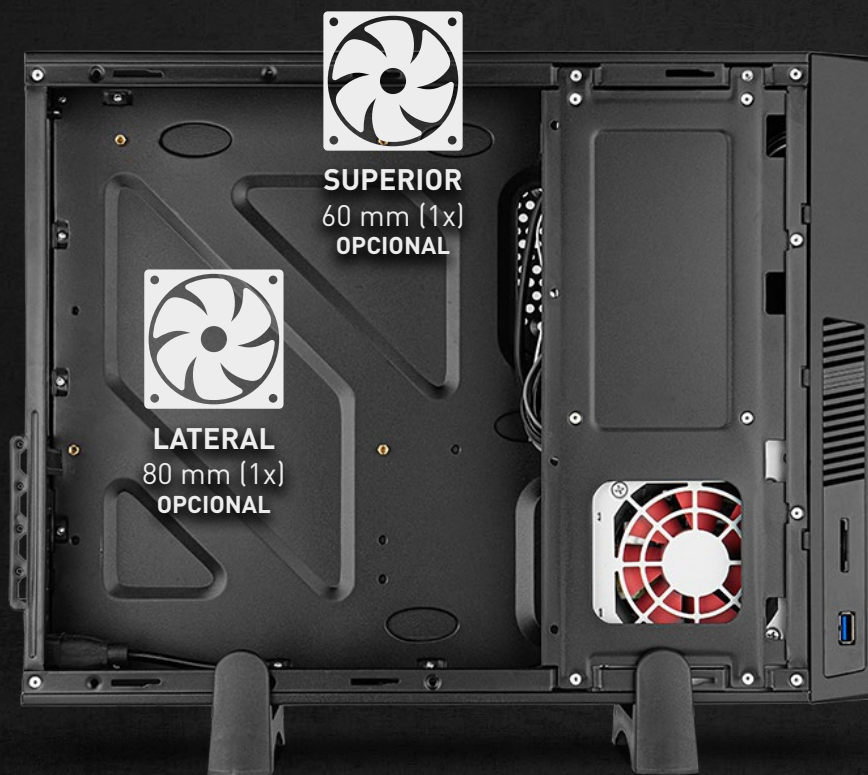

# LITE050

500W SLIM TOWER CHASSIS

**COMPACTA POR FUERA,  
VERSÁTIL POR DENTRO**

LITE050 es un compacto chasis con múltiples opciones de ventilación y compatibilidad equipos destinado a uso doméstico o profesional.

# LITE050

500W SLIM TOWER CHASSIS

COMPACTA POR FUERA,  
VERSÁTIL POR DENTRO

LITE050 es un compacto chasis con múltiples opciones de ventilación y compatibilidad equipos destinado a uso doméstico o profesional.