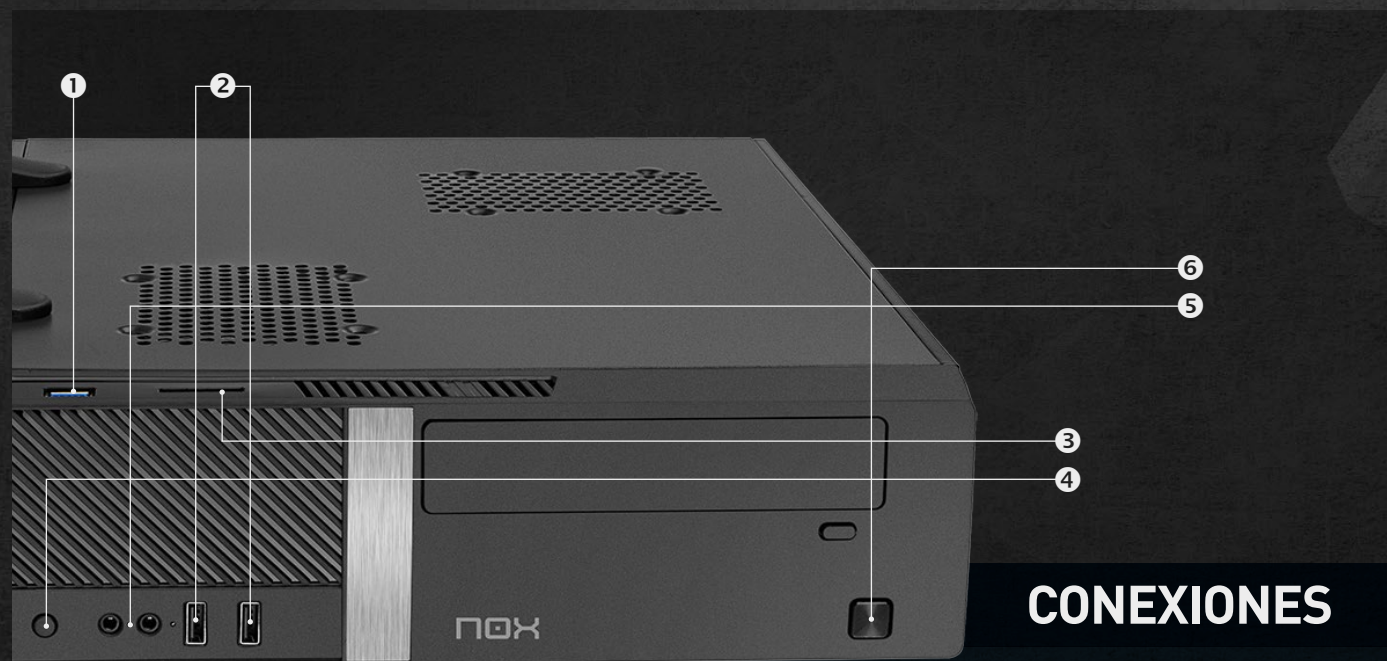

LITE050

500W SLIM TOWER CHASSIS

COMPACTA POR FUERA,
VERSÁTIL POR DENTRO

LITE050 es un compacto chasis con múltiples opciones de ventilación y compatibilidad equipos destinado a uso doméstico o profesional.

PRESTACIONES EXTERIORES

Conexiones

PRESTACIONES INTERIORES

ESPECIFICACIONES

CONEXIONES

01. USB 3.0

02. USB 2.0

03. Lector tarjetas

04. Botón Reinicio

05. Conexiones Audio

06. Botón Encendido / Apagado