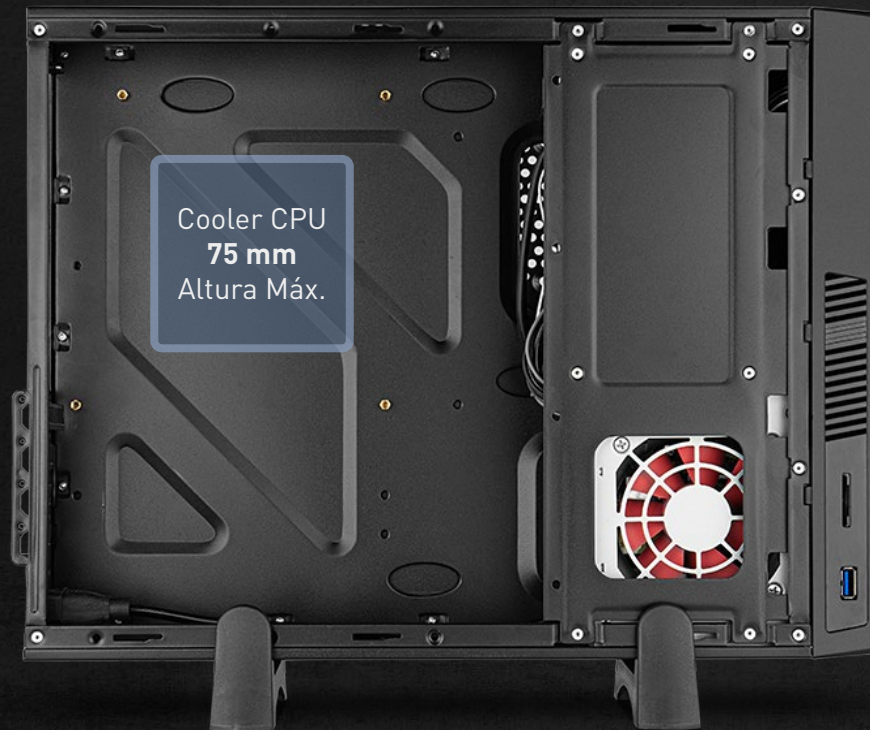

LITE050

500W SLIM TOWER CHASSIS

**COMPACTA POR FUERA,
VERSÁTIL POR DENTRO**

LITE050 es un compacto chasis con múltiples opciones de ventilación y compatibilidad equipos destinado a uso doméstico o profesional.

**PRESTACIONES
EXTERIORES**

**PRESTACIONES
INTERIORES**

Espacio Interior

ESPECIFICACIONES