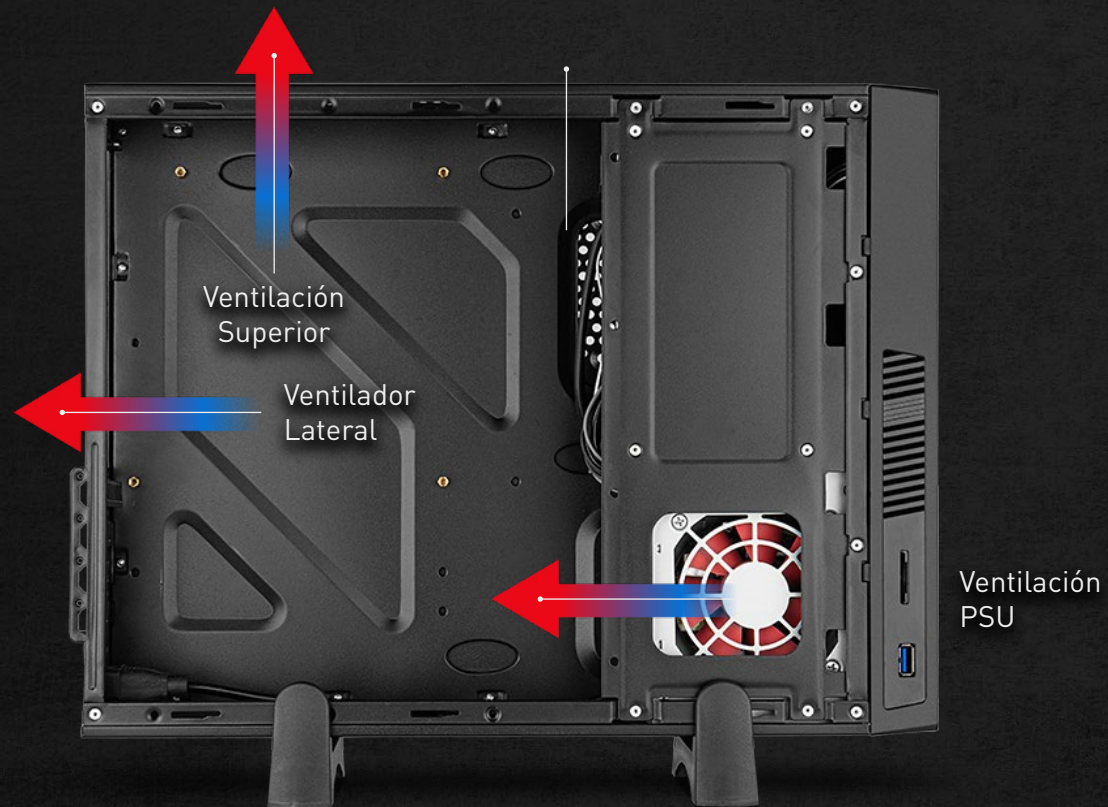

# LITE050

500W SLIM TOWER CHASSIS

COMPACTA POR FUERA,  
VERSÁTIL POR DENTRO

LITE050 es un compacto chasis con múltiples opciones de ventilación y compatibilidad equipos destinado a uso doméstico o profesional.

# LITE050

500W SLIM TOWER CHASSIS

**COMPACTA POR FUERA,  
VERSÁTIL POR DENTRO**

LITE050 es un compacto chasis con múltiples opciones de ventilación y compatibilidad equipos destinado a uso doméstico o profesional.