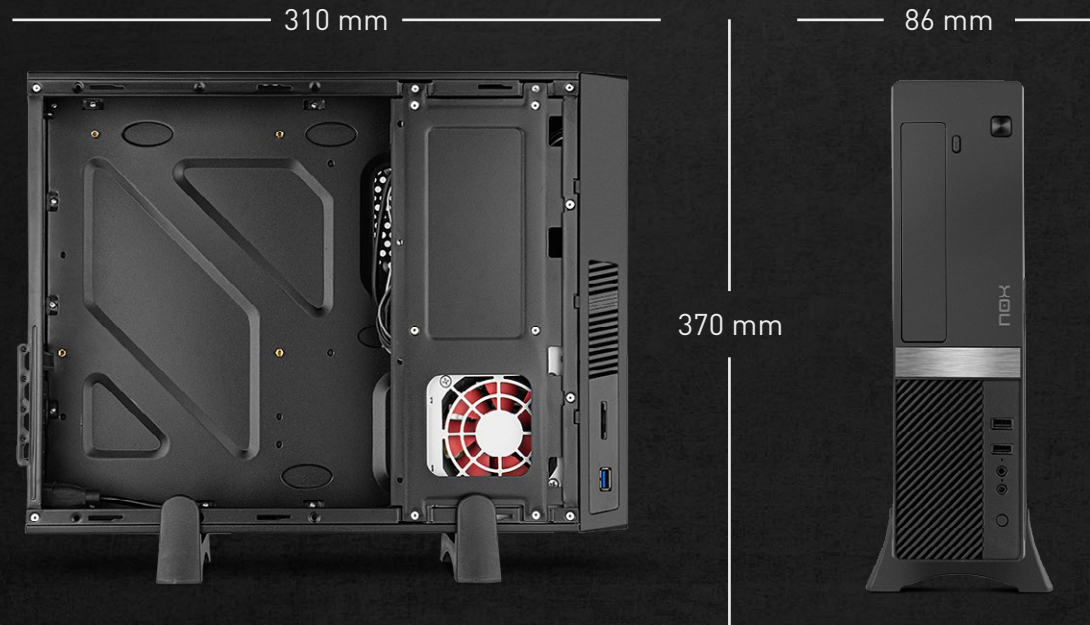

# LITE050

500W SLIM TOWER CHASSIS

**COMPACTA POR FUERA,  
VERSÁTIL POR DENTRO**

LITE050 es un compacto chasis con múltiples opciones de ventilación y compatibilidad equipos destinado a uso doméstico o profesional.

# LITE050

500W SLIM TOWER CHASSIS

COMPACTA POR FUERA,  
VERSÁTIL POR DENTRO

LITE050 es un compacto chasis con múltiples opciones de ventilación y compatibilidad equipos destinado a uso doméstico o profesional.