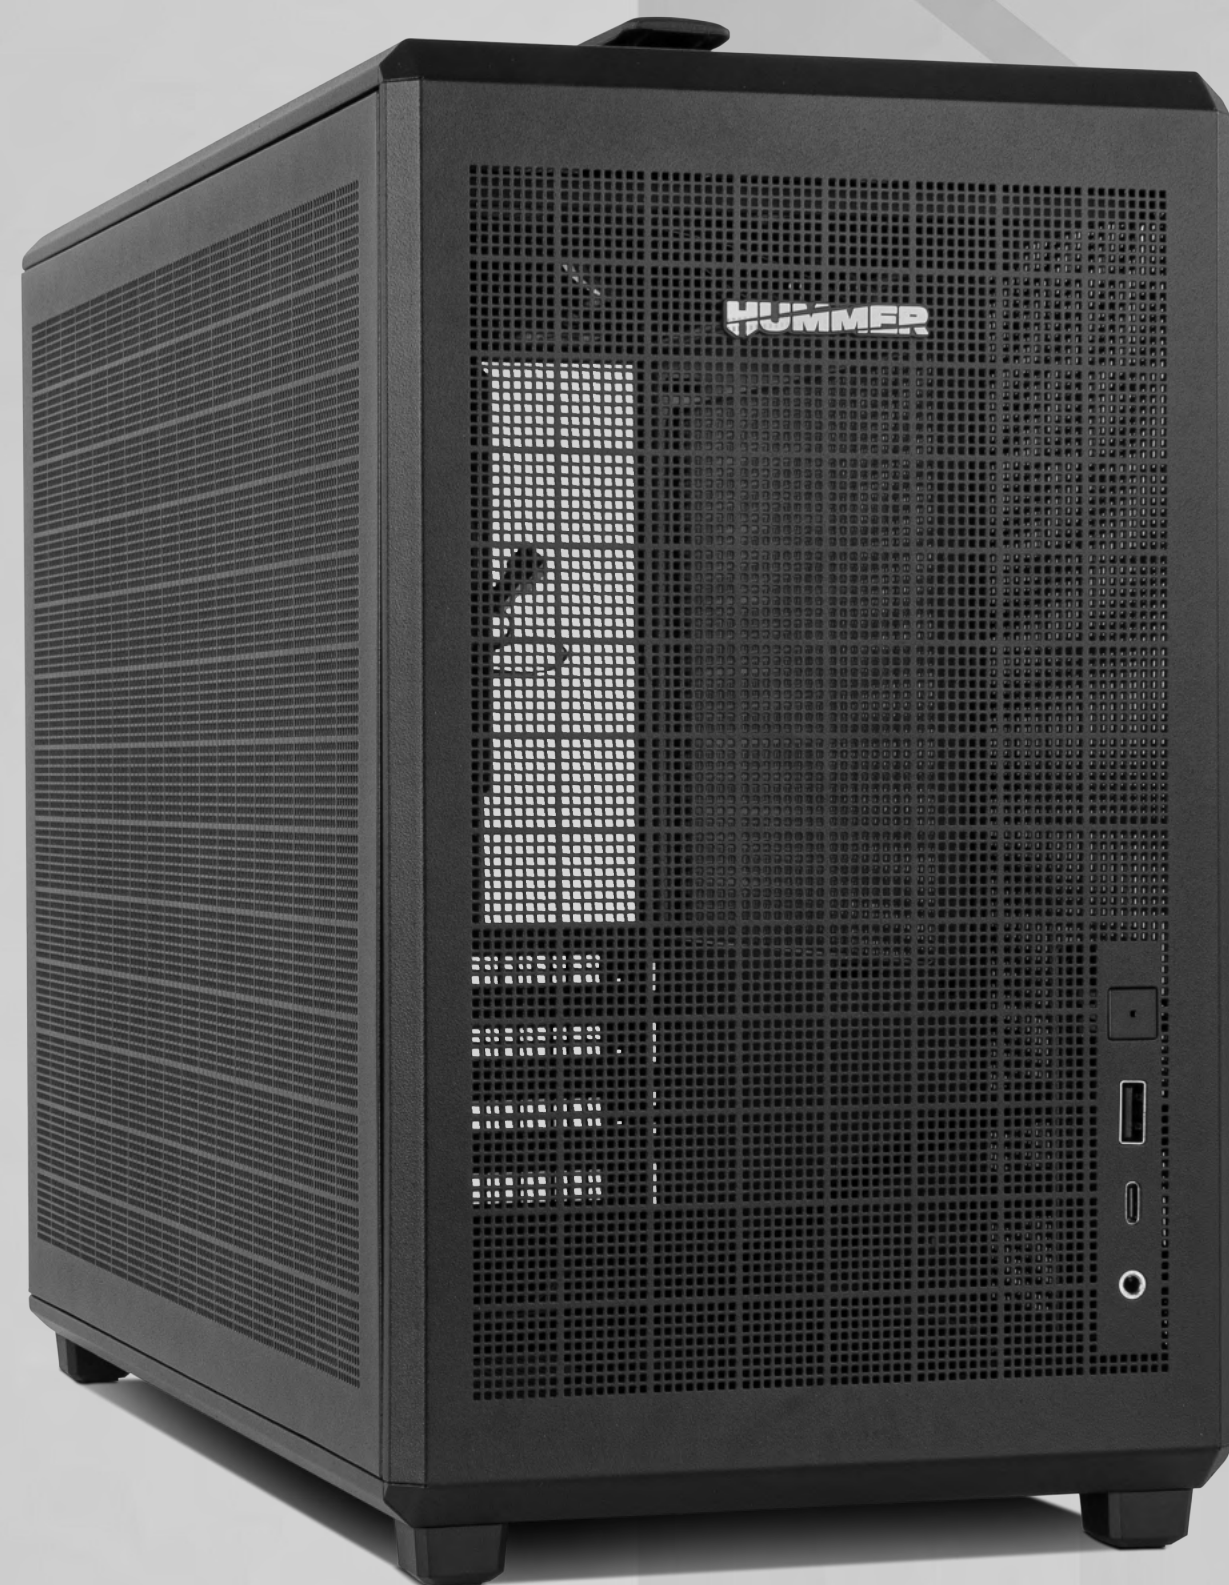

HUMMER REFRESH

FULL MESH PORTABLE MINI CASE

FULL MESH (PANELES
FRONTAL, LATERALES Y
SUPERIOR)

ASA DE TRANSPORTE

ESPECIFICACIONES

- EXTRAS:**
- 1x ventilador PWM de 120 mm incluido
 - Diseño de rejilla completa: paneles frontal, superior y laterales
 - Espacio para instalar hasta 5 ventiladores
 - Portabilidad fácil gracias a su asa superior
 - Conexiones USB 3.0 y Type-C de alta velocidad

TIPO CHASIS: Mini torre

PLACA BASE: M-ATX / ITX

BAHÍAS EXTERNAS: -

BAHÍAS INTERNAS: 1x 3.5"; 2x 2.5"

- SISTEMA REFRIGERACIÓN:**
- Superior: 2x 120 mm (no incluidos)
 - Trasero: 1x 120 mm (incluido)
 - Inferior: 2x 120 mm (no incluidos)

SLOTS DE EXPANSIÓN: 4

- MATERIAL:**
- Chasis de acero SPCC 0.7 mm
 - Full mesh

DIMENSIONES: 401 x 185 x 329 mm (L x W x H)

COLOR: Negro o blanco

- FUENTE DE ALIMENTACIÓN:**
- Estándar ATX compatible si la GPU < 290 mm (no incluida)
 - SFX compatible si la GPU > 290 mm (no incluida)

ESPACIO: • Cooler CPU: 160 mm

• Tarjeta gráfica: 355 mm

PUERTOS: 1x USB 3.0; 1x USB Type C; HD Audio

PESO: 2.98 Kg

PN

NXHUMMERREFRESHBK

NXHUMMERREFRESHWH

EAN