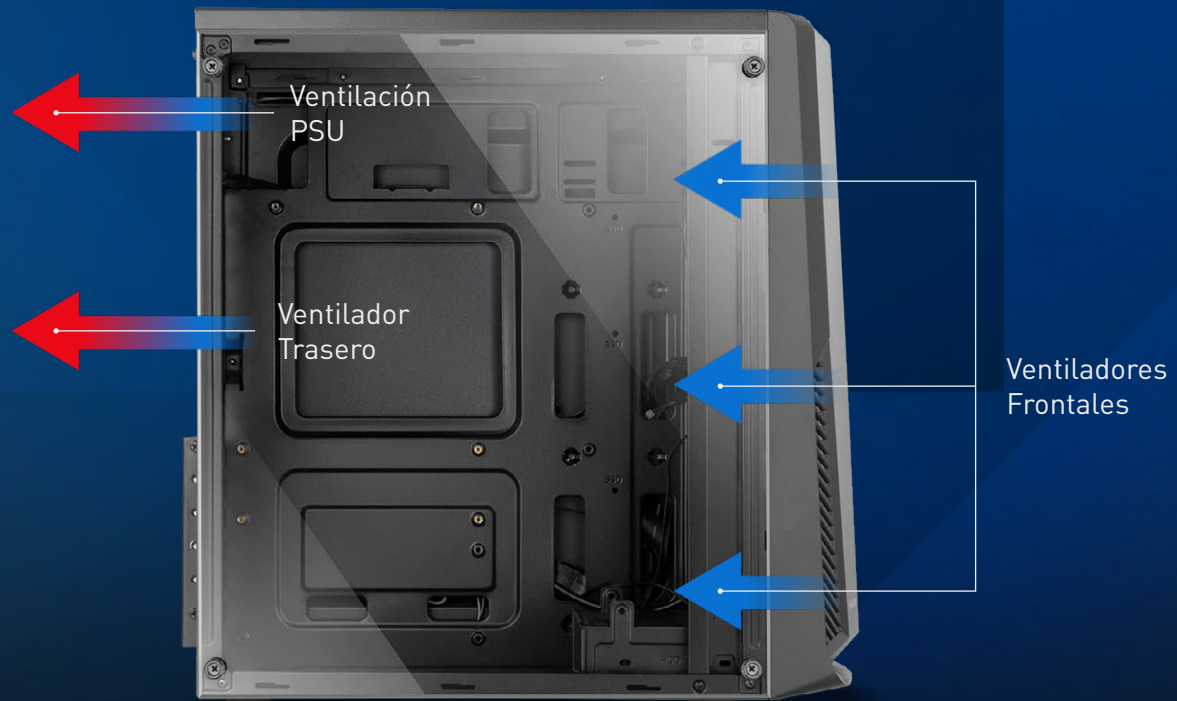

# HUMMER SPARK

PRESTACIONES  
EXTERIORES

PRESTACIONES  
INTERIORES

Flujo de Aire

ESPECIFICACIONES

UN CHASIS COMPACTO DE DISEÑO SENCILLO  
Y GRANDES POSIBILIDADES

Una semitorre con tira frontal de LED ARGB Rainbow, panel acrílico lateral y suficiente espacio para montar dentro una configuración potente y de alto rendimiento.