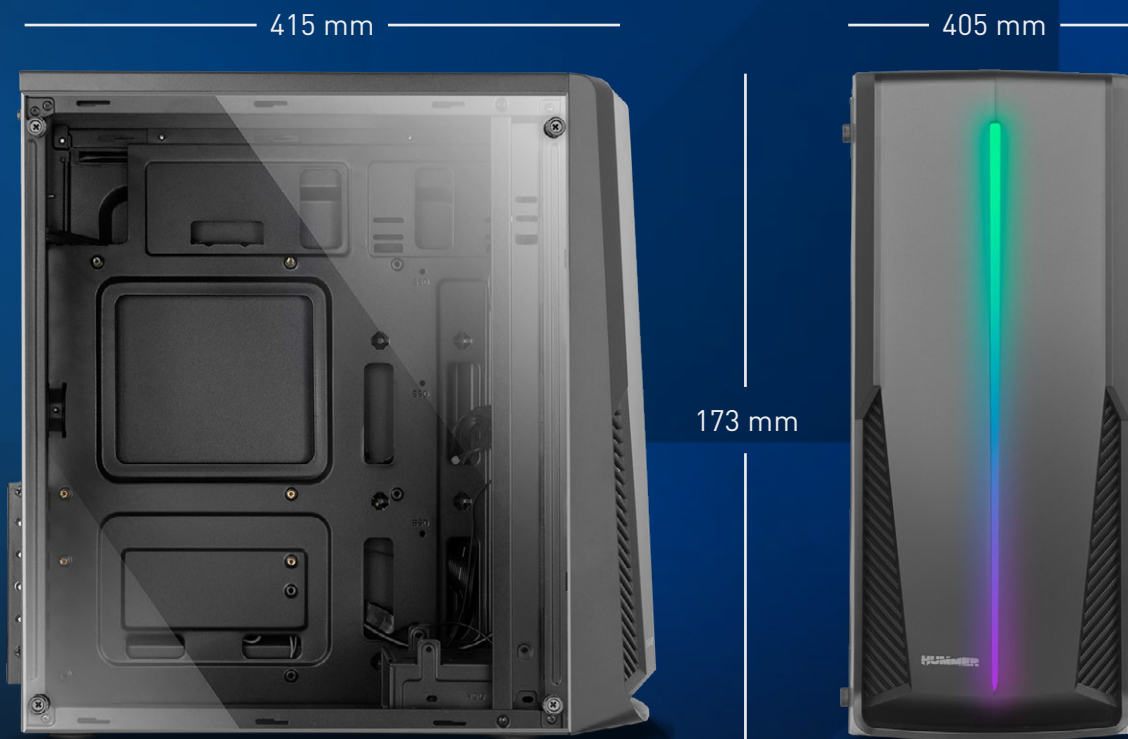

HUMMER SPARK

UN CHASIS COMPACTO DE DISEÑO SENCILLO
Y GRANDES POSIBILIDADES

Una semitorre con tira frontal de LED ARGB Rainbow, panel acrílico lateral y suficiente espacio para montar dentro una configuración potente y de alto rendimiento.

PRESTACIONES
EXTERIORES
Dimensiones

PRESTACIONES
INTERIORES

ESPECIFICACIONES