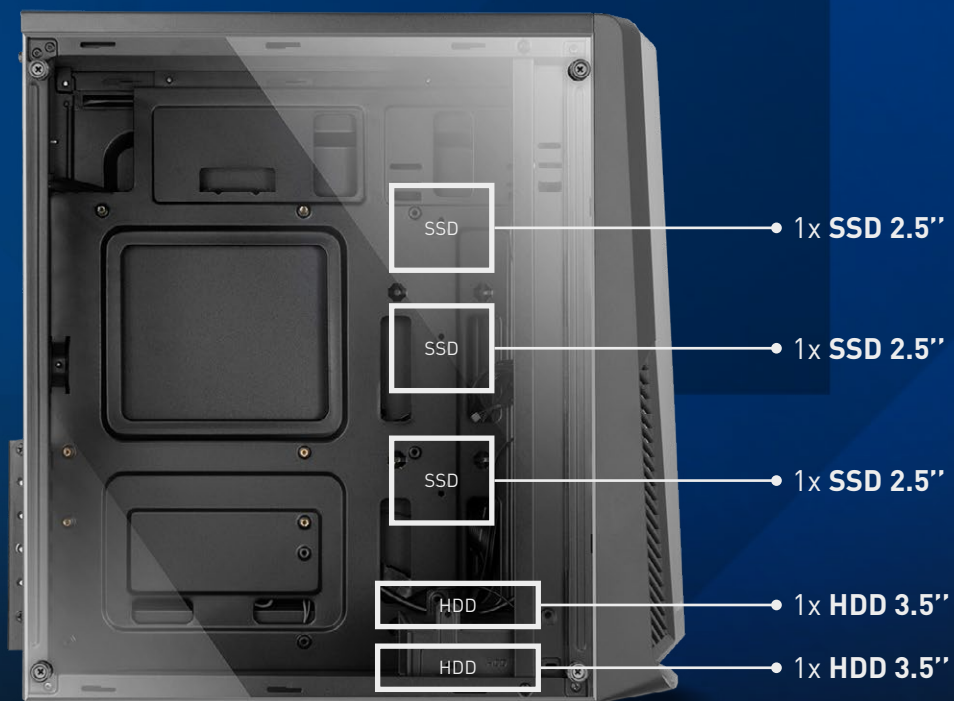

## UN CHASIS COMPACTO DE DISEÑO SENCILLO Y GRANDES POSIBILIDADES

Una semitorre con tira frontal de LED ARGB Rainbow, panel acrílico lateral y suficiente espacio para montar dentro una configuración potente y de alto rendimiento.