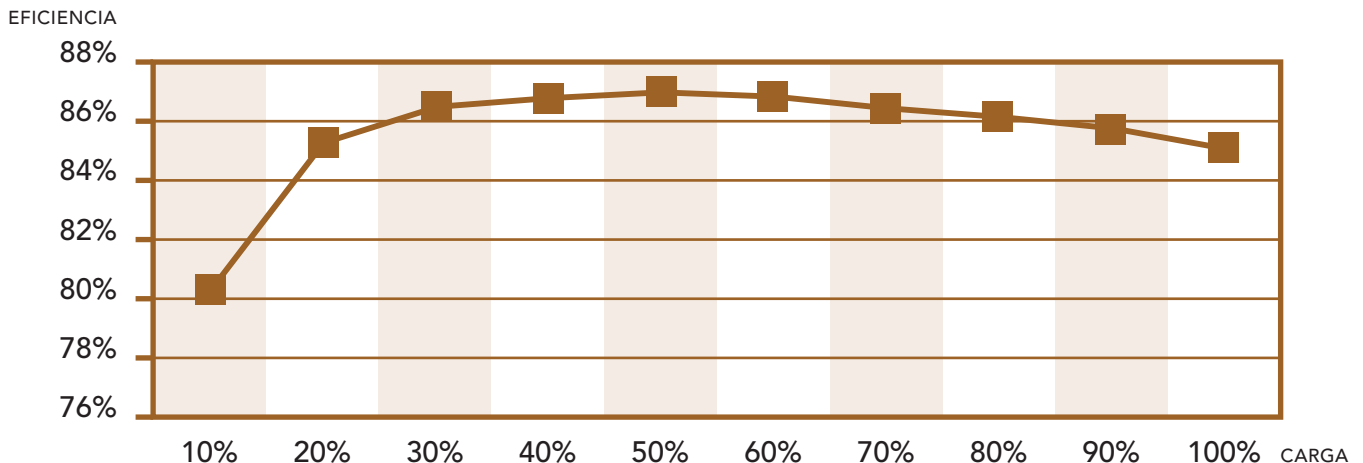

CONEXIONES

ATX MB
20+4 pines
1 unidad
60 cm

EPS+12V
8 (4+4) pines
1 unidad
60 cm

PCI Express*
6+2 pines
1 unidad, 60 cm
1 unidad, 75 cm

SATA
2 unidades, 60 cm
2 unidades, 75 cm
2 unidades, 90 cm

Molex 4 pin
1 unidad, 60 cm
1 unidad, 75 cm
FDD 1 unidad, 90 cm

* TX 850W: 2 unidades, 60 cm / 2 units, 75 cm

VOLTAJES

650W	ENTRADA AC	200-240 Vac, 47-63 Hz, 3.5A				
	SALIDA DC	+3.3V	+5V	+12V	-12V	+5VSB
	Corriente Max. Salida	20A	20A	50A	0.3A	2.5A
	Potencia Combinada Max.	120W		600W	3.6W	12.5W
	Carga Maxima	650W				

750W	ENTRADA AC	200-240 Vac, 47-63 Hz, 5A				
	SALIDA DC	+3.3V	+5V	+12V	-12V	+5VSB
	Corriente Max. Salida	25A	25A	62A	0.5A	3A
	Potencia Combinada Max.	130W		744W	6W	15W
	Carga Maxima	750W				

850W	ENTRADA AC	200-240 Vac, 47-63 Hz, 6A				
	SALIDA DC	+3.3V	+5V	+12V	-12V	+5VSB
	Corriente Max. Salida	25A	25A	70A	0.5A	3A
	Potencia Combinada Max.	130W		840W	6W	15W
	Carga Maxima	850W				

80 PLUS BRONZE
CERTIFIED
POWER SUPPLY

EFICIENCIA 230V