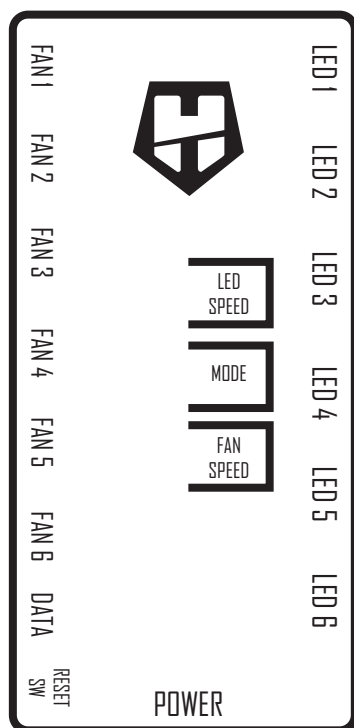

USER MANUAL/MANUAL DE USUARIO

HUB CONNECTIONS AND FUNCTIONS FUNCIONES Y CONEXIONES DE LA CONTROLADORA

FAN 1

FAN CONNECTION
CONEXIÓN VENTILADOR

FAN 2

FAN CONNECTION
CONEXIÓN VENTILADOR

FAN 3

FAN CONNECTION
CONEXIÓN VENTILADOR

FAN 4

FAN CONNECTION
CONEXIÓN VENTILADOR

FAN 5

FAN CONNECTION
CONEXIÓN VENTILADOR

FAN 6

FAN CONNECTION
CONEXIÓN VENTILADOR

DATA

PWM MOTHERBOARD CONNECTION
CONEXIÓN PWM PLACA BASE

**RESET
SW**

RESET/LED TOWER BUTTON CONNECTION
CONEXIÓN BOTÓN RESET/LED DE LA TORRE

POWER

SATA POWER CONNECTION
CONEXIÓN DE ALIMENTACIÓN SATA

LED 1

ARGB CONNECTION
CONEXIÓN ARGB

LED 2

ARGB CONNECTION
CONEXIÓN ARGB

LED 3

ARGB CONNECTION
CONEXIÓN ARGB

LED 4

ARGB CONNECTION
CONEXIÓN ARGB

LED 5

ARGB CONNECTION
CONEXIÓN ARGB

LED 6

ARGB CONNECTION
CONEXIÓN ARGB