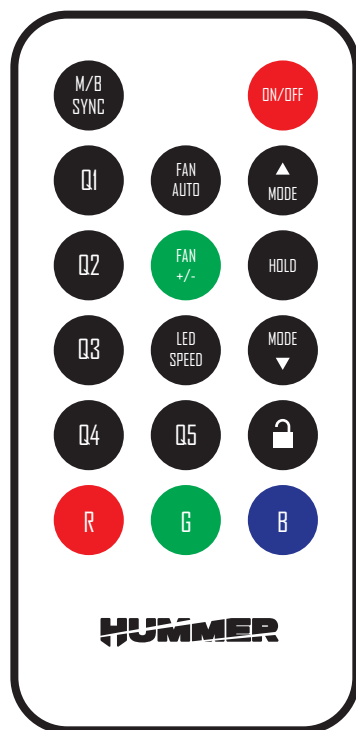

USER MANUAL/MANUAL DE USUARIO

HUB CONNECTIONS AND FUNCTIONS FUNCIONES Y CONEXIONES DE LA CONTROLADORA

FAN 1

FAN CONNECTION
CONEXIÓN VENTILADOR

FAN 2

FAN CONNECTION
CONEXIÓN VENTILADOR

FAN 3

FAN CONNECTION
CONEXIÓN VENTILADOR

**RESET
SW**

RESET/LED TOWER BUTTON CONNECTION
CONEXIÓN BOTÓN RESET/LED DE LA TORRE

POWER

SATA POWER CONNECTION
CONEXIÓN DE ALIMENTACIÓN SATA

LED 1

ARGB CONNECTION
CONEXIÓN ARGB

LED 2

ARGB CONNECTION
CONEXIÓN ARGB

**LED
SPEED**

LIGHTING EFFECT SPEED
VELOCIDAD EFECTOS ILUMINACIÓN

MODE

LIGHTING EFFECT SWITCH
CAMBIO DE EFECTO DE ILUMINACIÓN

**FAN
SPEED**

FAN SPEED
VELOCIDAD DEL VENTILADOR

USER MANUAL/MANUAL DE USUARIO

REMOTE CONTROL FUNCTIONS FUNCIONES MANDO A DISTANCIA

- | | | | |
|--|--|--|--|
| | MOTHERBOARD SYNCHRONIZATION
SINCRONIZACIÓN CON PLACA BASE | | LIGHTING ON/OFF
ENCENDER/APAGAR ILUMINACIÓN |
| | LIGHTING EFFECT PRESET 1
EFECTO DE LUZ PRECONFIGURADO 1 | | CHANGE LIGHTING EFFECT
CAMBIAR MODO DE ILUMINACIÓN |
| | LIGHTING EFFECT PRESET 2
EFECTO DE LUZ PRECONFIGURADO 2 | | HOLD ON/OFF THE CURRENT LIGHTING EFFECT
PAUSA/ACTIVA EL MODO DE ILUMINACIÓN ACTUAL |
| | LIGHTING EFFECT PRESET 3
EFECTO DE LUZ PRECONFIGURADO 3 | | CHANGE LIGHTING EFFECT
CAMBIAR MODO DE ILUMINACIÓN |
| | LIGHTING EFFECT PRESET 4
EFECTO DE LUZ PRECONFIGURADO 4 | | SETTINGS BLOCK
BLOQUEO DE CONFIGURACIÓN |
| | LIGHTING EFFECT PRESET 5
EFECTO DE LUZ PRECONFIGURADO 5 | | MOTHERBOARD PWM/HUB FAN CONTROL SWITCH
CAMBIA EL CONTROL DE LOS VENTILADORES ENTRE PLACA/CONTROLADORA |
| | RED COLOR LIGHTING
ILUMINACIÓN ROJA | | FAN SPEED CHANGE FROM 100% TO 80% SPEED
CAMBIA LA VELOCIDAD DE LOS VENTILADORES DEL 100% AL 80% |
| | GREEN COLOR LIGHTING
ILUMINACIÓN VERDE | | LIGHTING EFFECT SPEED CHANGE
CAMBIA LA VELOCIDAD DEL EFECTO DE ILUMINACIÓN |
| | BLUE COLOR LIGHTING
ILUMINACIÓN AZUL | | |